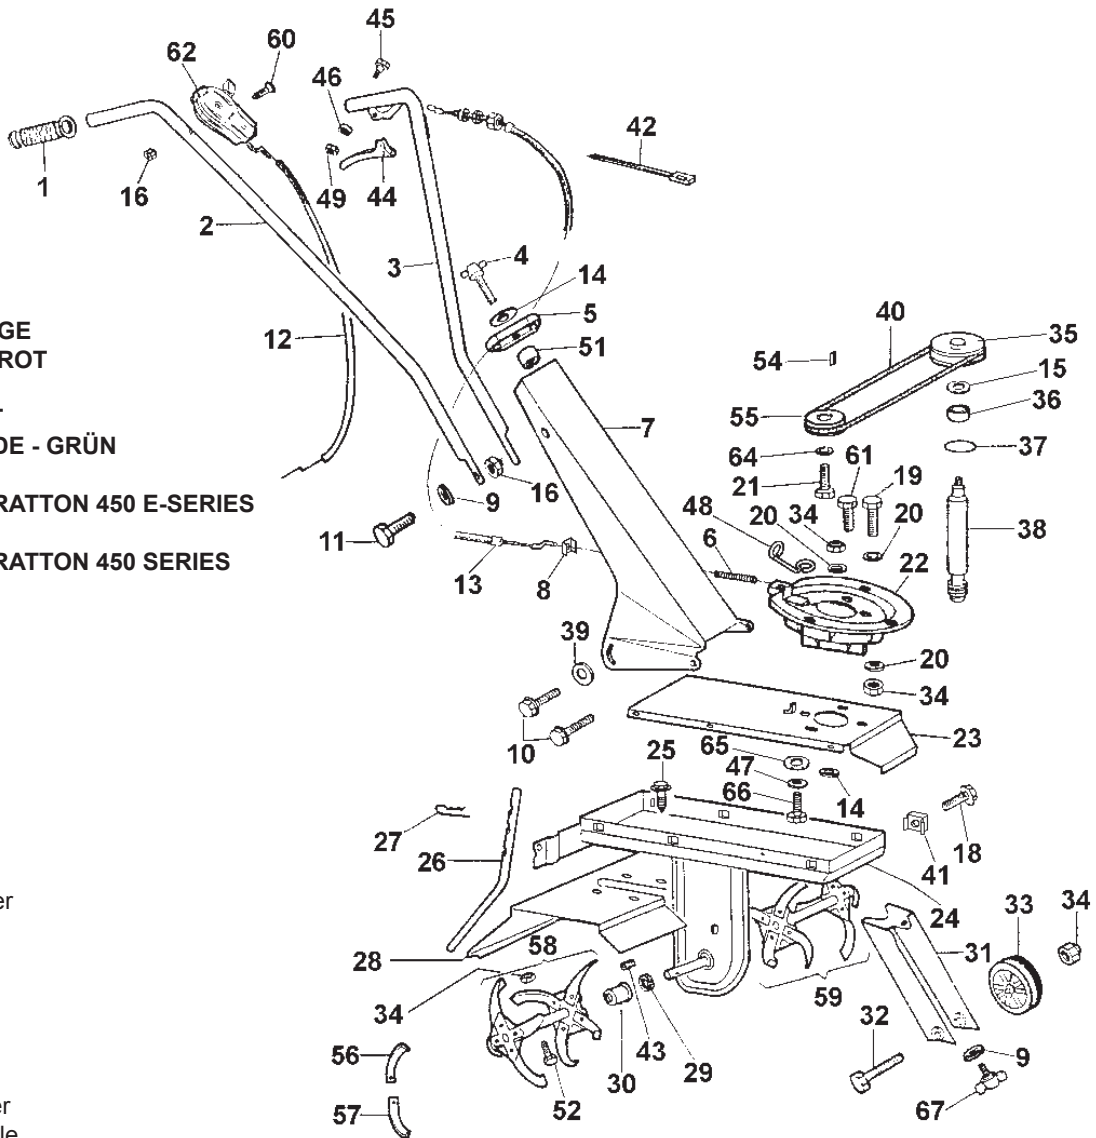

# LA ZAPPA 4 TEMPI

- ROSSO - ROUGE  
RED - ROJO - ROT
- VERDE - VERT  
GREEN - VERDE - GRÜN
- ◇ BRIGGS & STRATTON 450 E-SERIES
- BRIGGS & STRATTON 450 SERIES
- HONDA
- △ OHV 140 T
- ▲ SV 40 T

Up to serial number  
Fino alla matricola  
Bis zur seriennummer  
Jusqu'à la matricule  
**643 772** ←

From serial number  
Dalla matricola  
Ab der seriennummer  
A partir de la matricule  
→ **643 773**

1	30.0010.050	15	30.0005.239	31	30.0005.250	●	51	26.0050.200		
2	30.0010.076	←	16	81.4548.000	-	30.0005.258	■	52	86.2860.020	
-	30.0010.098	→	18	86.1998.500	32	86.2890.000		54	26.0050.202	
3	30.0010.077	←	19	86.2785.000	33	30.0005.252		55	30.0020.067	
-	30.0010.097	→	20	84.3685.000	34	81.4588.000		56	30.0015.060	
4	86.3980.000		21	26.0050.201	35	37.0005.137		57	30.0015.061	
5	30.0010.108	←	22	30.0020.050	←	36	81.1050.160	58	30.0015.050	
-	30.0010.100	→	-	30.0020.053	→	37	80.3289.000	59	30.0015.049	
6	30.0020.051		23	30.0005.214	←	38	30.0005.105	60	86.2356.100	
7	30.0010.150	●	-	30.0005.216	→	39	84.3622.000	61	86.2741.000 □	
-	30.0010.154	■	24	30.0005.050	←	40	30.0020.090	62	32.1010.920	
8	30.0020.052	→	-	30.0005.075	→	41	81.4860.000	-	32.1010.930 ○ ▲	
9	84.3619.000		-	30.0005.055	←	42	81.7640.000	64	84.3755.000	
10	86.2120.000		-	30.0005.078	→	43	85.2520.000	65	30.0020.103	
11	86.2210.000		25	86.2070.010	→	44	26.0050.258	←	66	86.2670.000
12	26.0050.220	□	26	30.0005.230		-	26.0050.285	→	67	86.2070.000
-	26.1050.210	○ △ ◇	27	85.1487.000		45	26.0010.216			
-	26.0050.238	▲	28	30.0005.125	●	46	84.3605.010			
13	30.0010.063	←	-	30.0005.129	■	47	36.0005.220			
-	30.0010.065	→	29	80.2060.000		48	30.0020.150	▲		
14	84.3708.000		30	30.0005.115		49	81.4530.080			